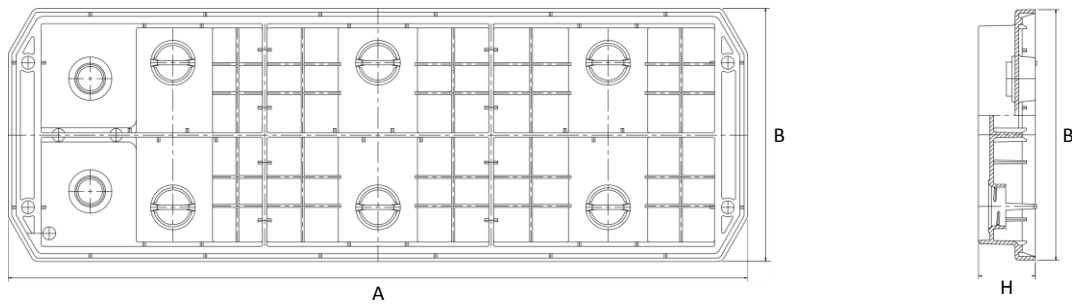

## MAC / DIN battery sets

	Box dimensions (mm)					Ref.
	Lmax	A	B	H	Cell width	
<b>Box MAC 110</b>	503	489	175	182	72	3102
<b>Box MAC 140</b>	502	489	218	182	92	3696

		Lid dimensions (mm)			Ref.
		A	B	H	
<b>Lid MAC 110</b>	<b>DIN</b>	514	175	39,5	3201
	<b>KAMINA</b>	514	175	39,5	6105
<b>Lid MAC 140</b>	<b>DIN</b>	515	218	39,5	3202
	<b>FLAT</b>	514	218	14	3790