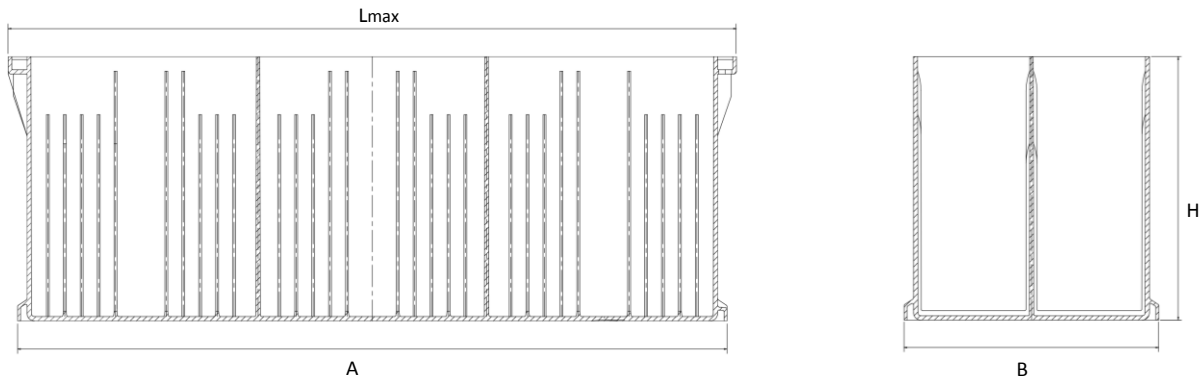

## MAC / DIN battery sets

	Box dimensions (mm)					Ref.
	Lmax	A	B	H	Cell width	
<b>Box MAC 110</b>	503	489	175	182	72	3102
<b>Box MAC 140</b>	502	489	218	182	92	3696

		Lid dimensions (mm)			Ref.
		A	B	H	
<b>Lid MAC 110</b>	<b>DIN</b>	514	175	39,5	3201
	<b>KAMINA</b>	514	175	39,5	6105
<b>Lid MAC 140</b>	<b>DIN</b>	515	218	39,5	3202
	<b>FLAT</b>	514	218	14	3790